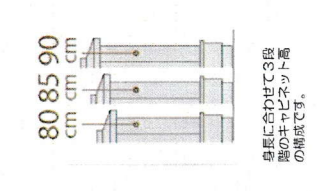

KZ-D32EST
ガラストップ前面焼きコンロ
DW32N7WASKSV

【小物部材】

タオル掛け サポートプレート
水切りバスケット

ラキ、ラキ
ポケット

欲しいものが引き上がる、ラッキーポケット。
引き出しを開けると手前側のポケットが手の届く位置までスライドアップ。

【サイレントレール】

静かにしまるダンパー機構を採用。衝撃を和らげ、中のものをシヨックを抑えます。

【選べるキッチン高さ】